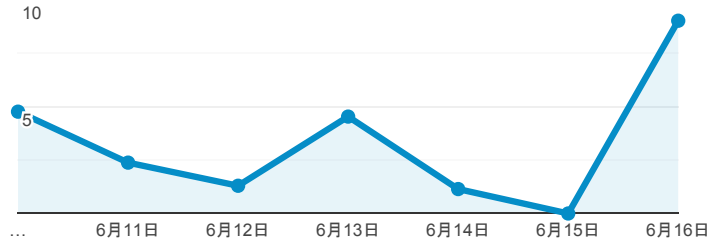

報表03_內容

2019年6月10日 - 2019年6月16日

所有使用者
100.00% 個工作階段

網頁載入平均需時 (秒)

● 平均網頁載入時間 (秒)

網頁載入平均需時 (秒)和瀏覽量 (依 網頁 分組)

網頁	平均網頁載入時間 (秒)	瀏覽量
/index_detail.aspx?srv=3&category=13	9.00	7
/index.aspx	4.68	33
/	4.48	1,229
/index_detail.aspx?srv=3&category=14&pg=9	3.26	2
/index_detail.aspx?srv=3&category=14&pg=10	3.20	2
/index_detail.aspx?srv=3&category=10&pg=5	3.19	23
/index_detail.cshhtml?srv=3&category=14	3.14	41
/index_detail.aspx?srv=3&category=14&pg=8	3.11	1
/index_detail_share.aspx?id=F1680CCEE882C588	3.01	1
/index_detail_share.aspx?id=A685D1733B2CEDEE	2.55	15

瀏覽量 (依網頁分組)

造訪和新造訪率 (依 關鍵字 分組)

關鍵字	工作階段	新工作階段百分比
(not provided)	942	76.33%
(not set)	1	100.00%
心得分享	1	0.00%
服務心得分享	1	100.00%
淡江服務學習心得	1	100.00%

網頁載入平均需時 (秒) (依瀏覽器分組)

瀏覽器	平均網頁載入時間 (秒)
Safari	3.69
Chrome	2.52