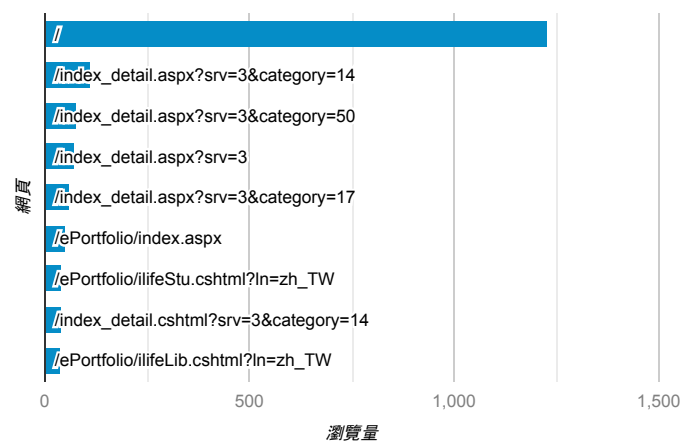

報表03_內容

2019年6月10日 - 2019年6月16日

所有使用者
100.00% 個工作階段

網頁載入平均需時 (秒)

● 平均網頁載入時間 (秒)

網頁載入平均需時 (秒)和瀏覽量 (依 網頁 分組)

網頁	平均網頁載入時間 (秒)	瀏覽量
/index_detail.aspx?srv=3&category=13	9.00	7
/index.aspx	4.68	33
/	4.48	1,229
/index_detail.aspx?srv=3&category=14&pg=9	3.26	2
/index_detail.aspx?srv=3&category=14&pg=10	3.20	2
/index_detail.aspx?srv=3&category=10&pg=5	3.19	23
/index_detail.cshhtml?srv=3&category=14	3.14	41
/index_detail.aspx?srv=3&category=14&pg=8	3.11	1
/index_detail_share.aspx?id=F1680CCEE882C588	3.01	1
/index_detail_share.aspx?id=A685D1733B2CEDEE	2.55	15

瀏覽量 (依網頁分組)

造訪和新造訪率 (依 關鍵字 分組)

關鍵字	工作階段	新工作階段百分比
(not provided)	942	76.33%
(not set)	1	100.00%
心得分享	1	0.00%
服務心得分享	1	100.00%
淡江服務學習心得	1	100.00%

網頁載入平均需時 (秒) (依瀏覽器分組)

瀏覽器	平均網頁載入時間 (秒)
Safari	3.69
Chrome	2.52